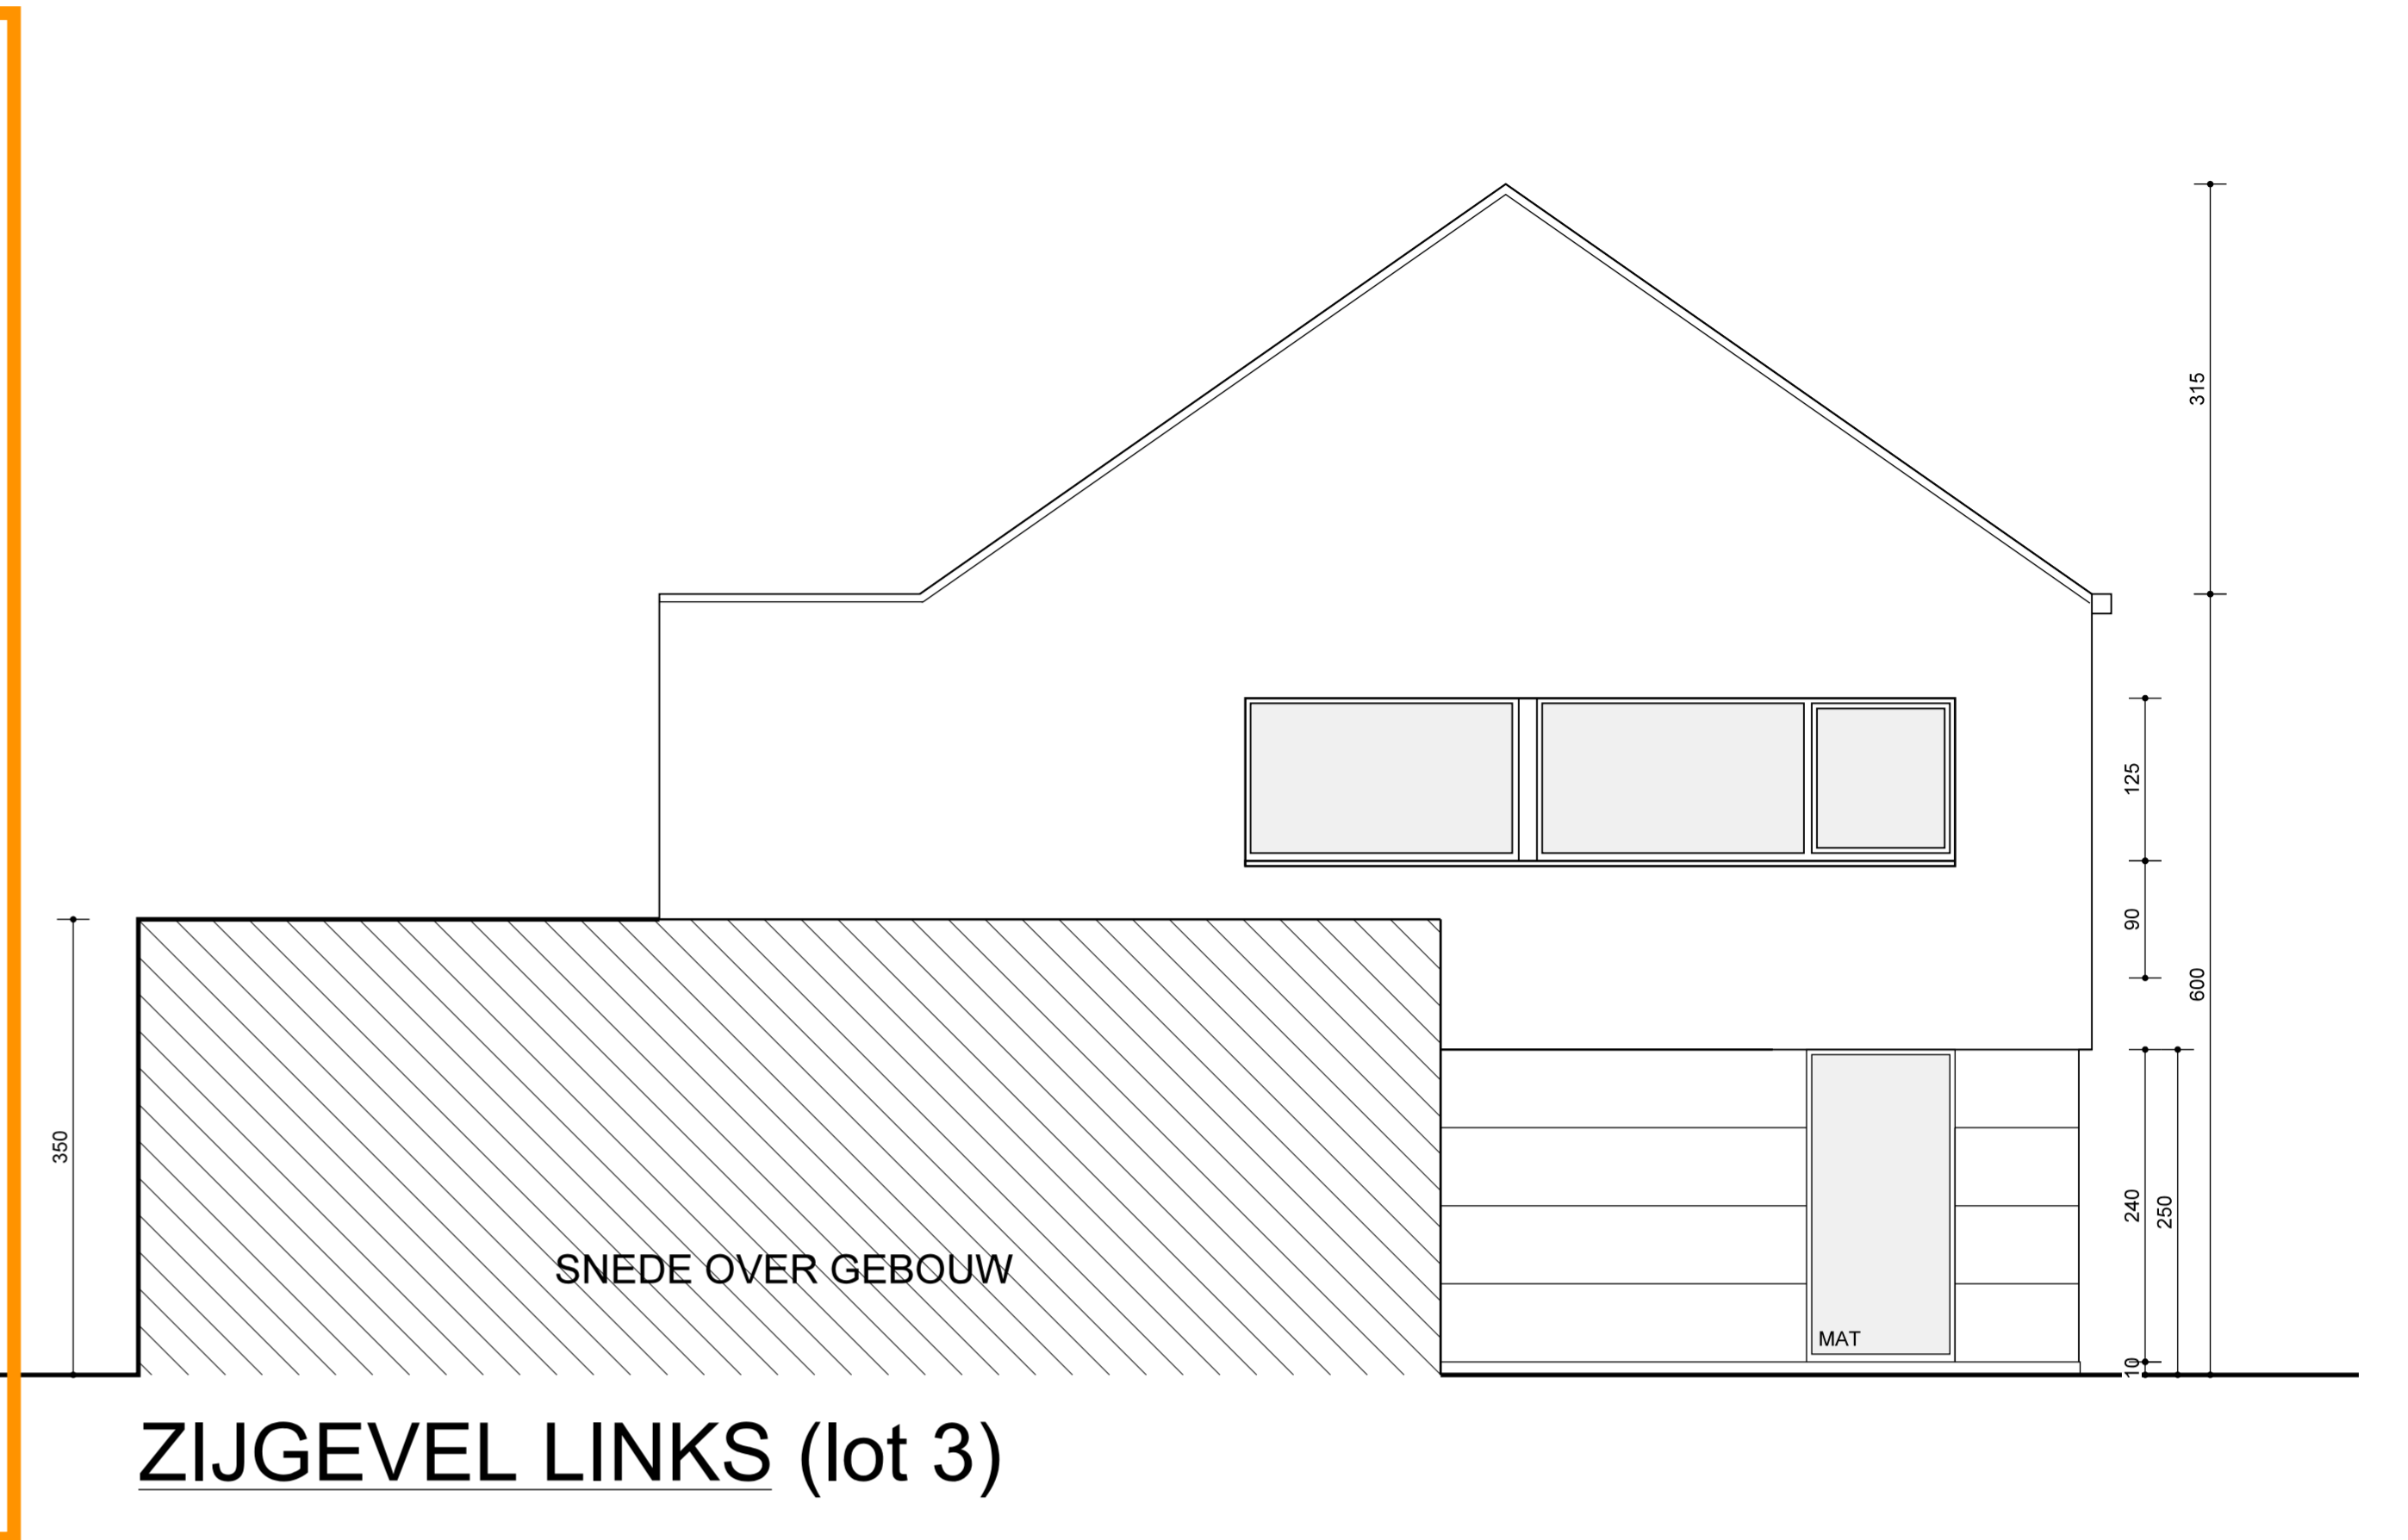

VERDIEPING

# PROJECT : Kerkenvelden, KONTICH (WAARLOOS)

VERDIEPING + ACHTERGEVEL

ARCHITECT : ABSOLUUT ARCHITECTEN BVBA  
 ALGEMENE AANNEMER : KETS WONINGBOUW BVBA

ontwerp / blad

2

© copyright  
 all rights reserved

ZIJGEVEL LINKS (lot 1)

ZIJGEVEL LINKS (lot 3)

ZIJGEVEL RECHTS (lot 2)

SNEDE OVER INKOM (lot3)