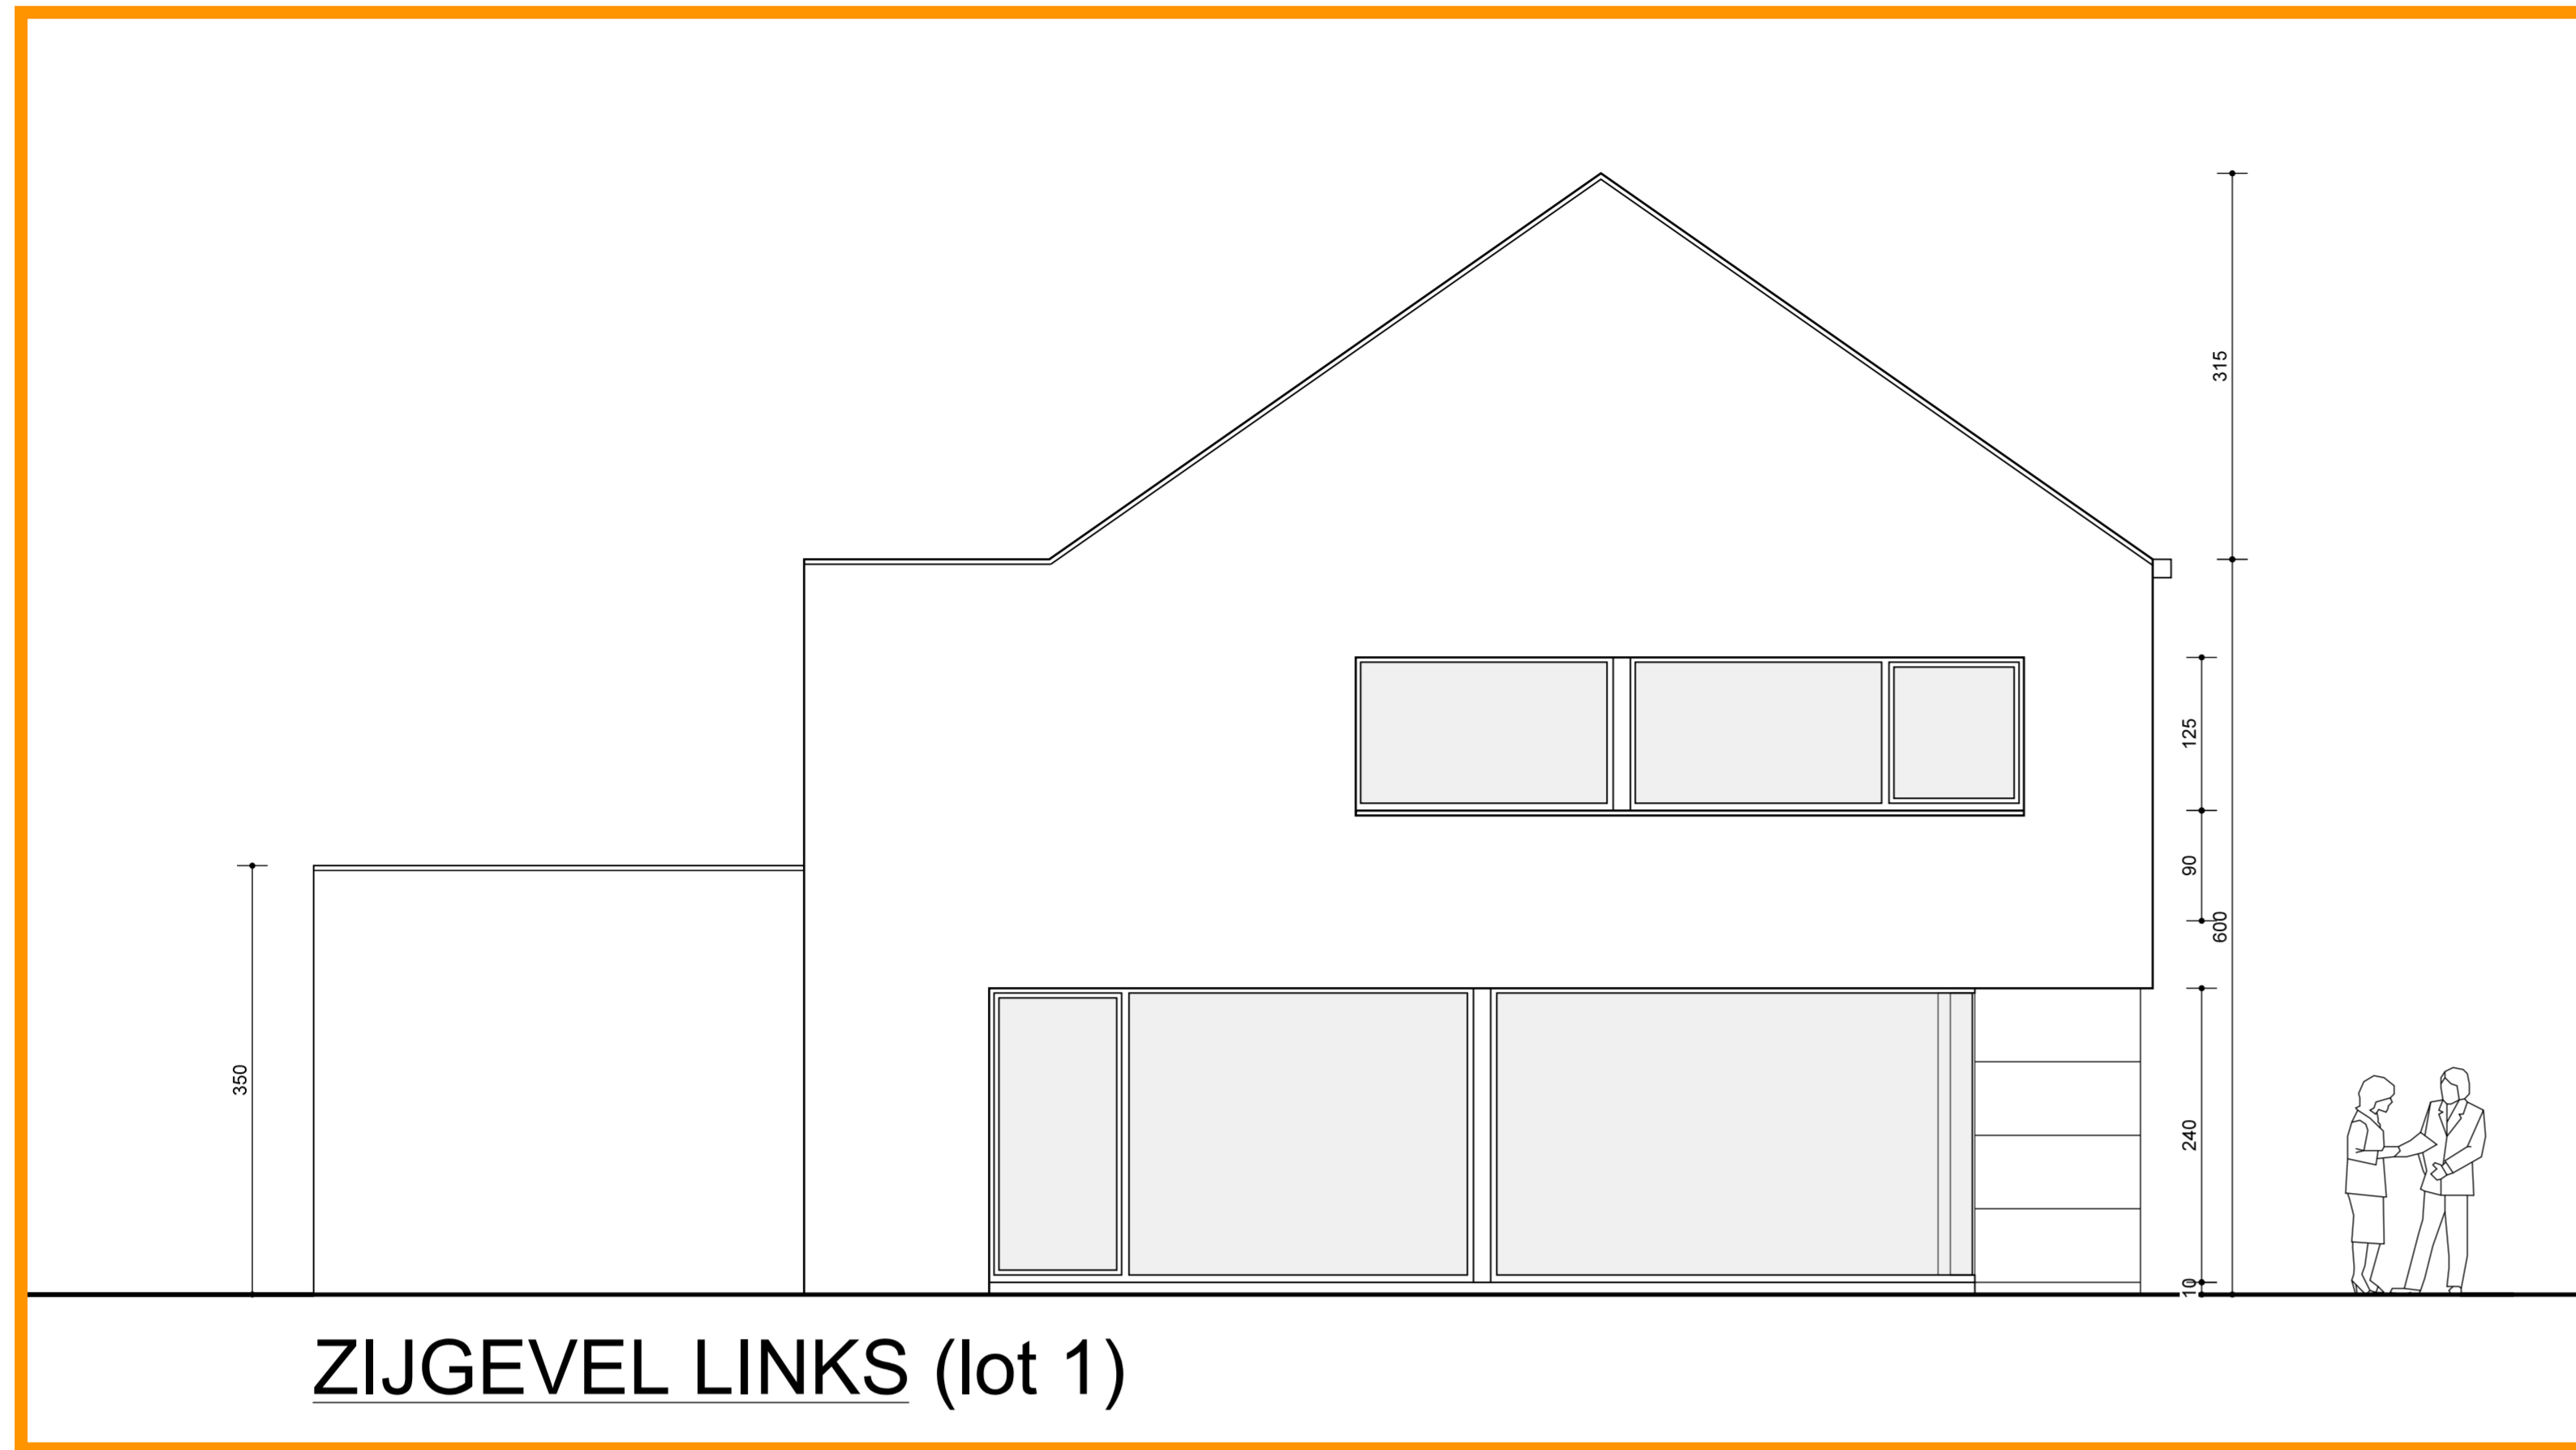

VERDIEPING

# PROJECT : Kerkenvelden, KONTICH (WAARLOOS)

VERDIEPING + ACHTERGEVEL

ARCHITECT : ABSOLUUT ARCHITECTEN BVBA  
 ALGEMENE AANNEMER : KETS WONINGBOUW BVBA

ontwerp / blad

2

© copyright  
 all rights reserved

ZIJGEVEL LINKS (lot 1)

ZIJGEVEL LINKS (lot 3)

ZIJGEVEL RECHTS (lot 2)

SNEDE OVER INKOM (lot3)