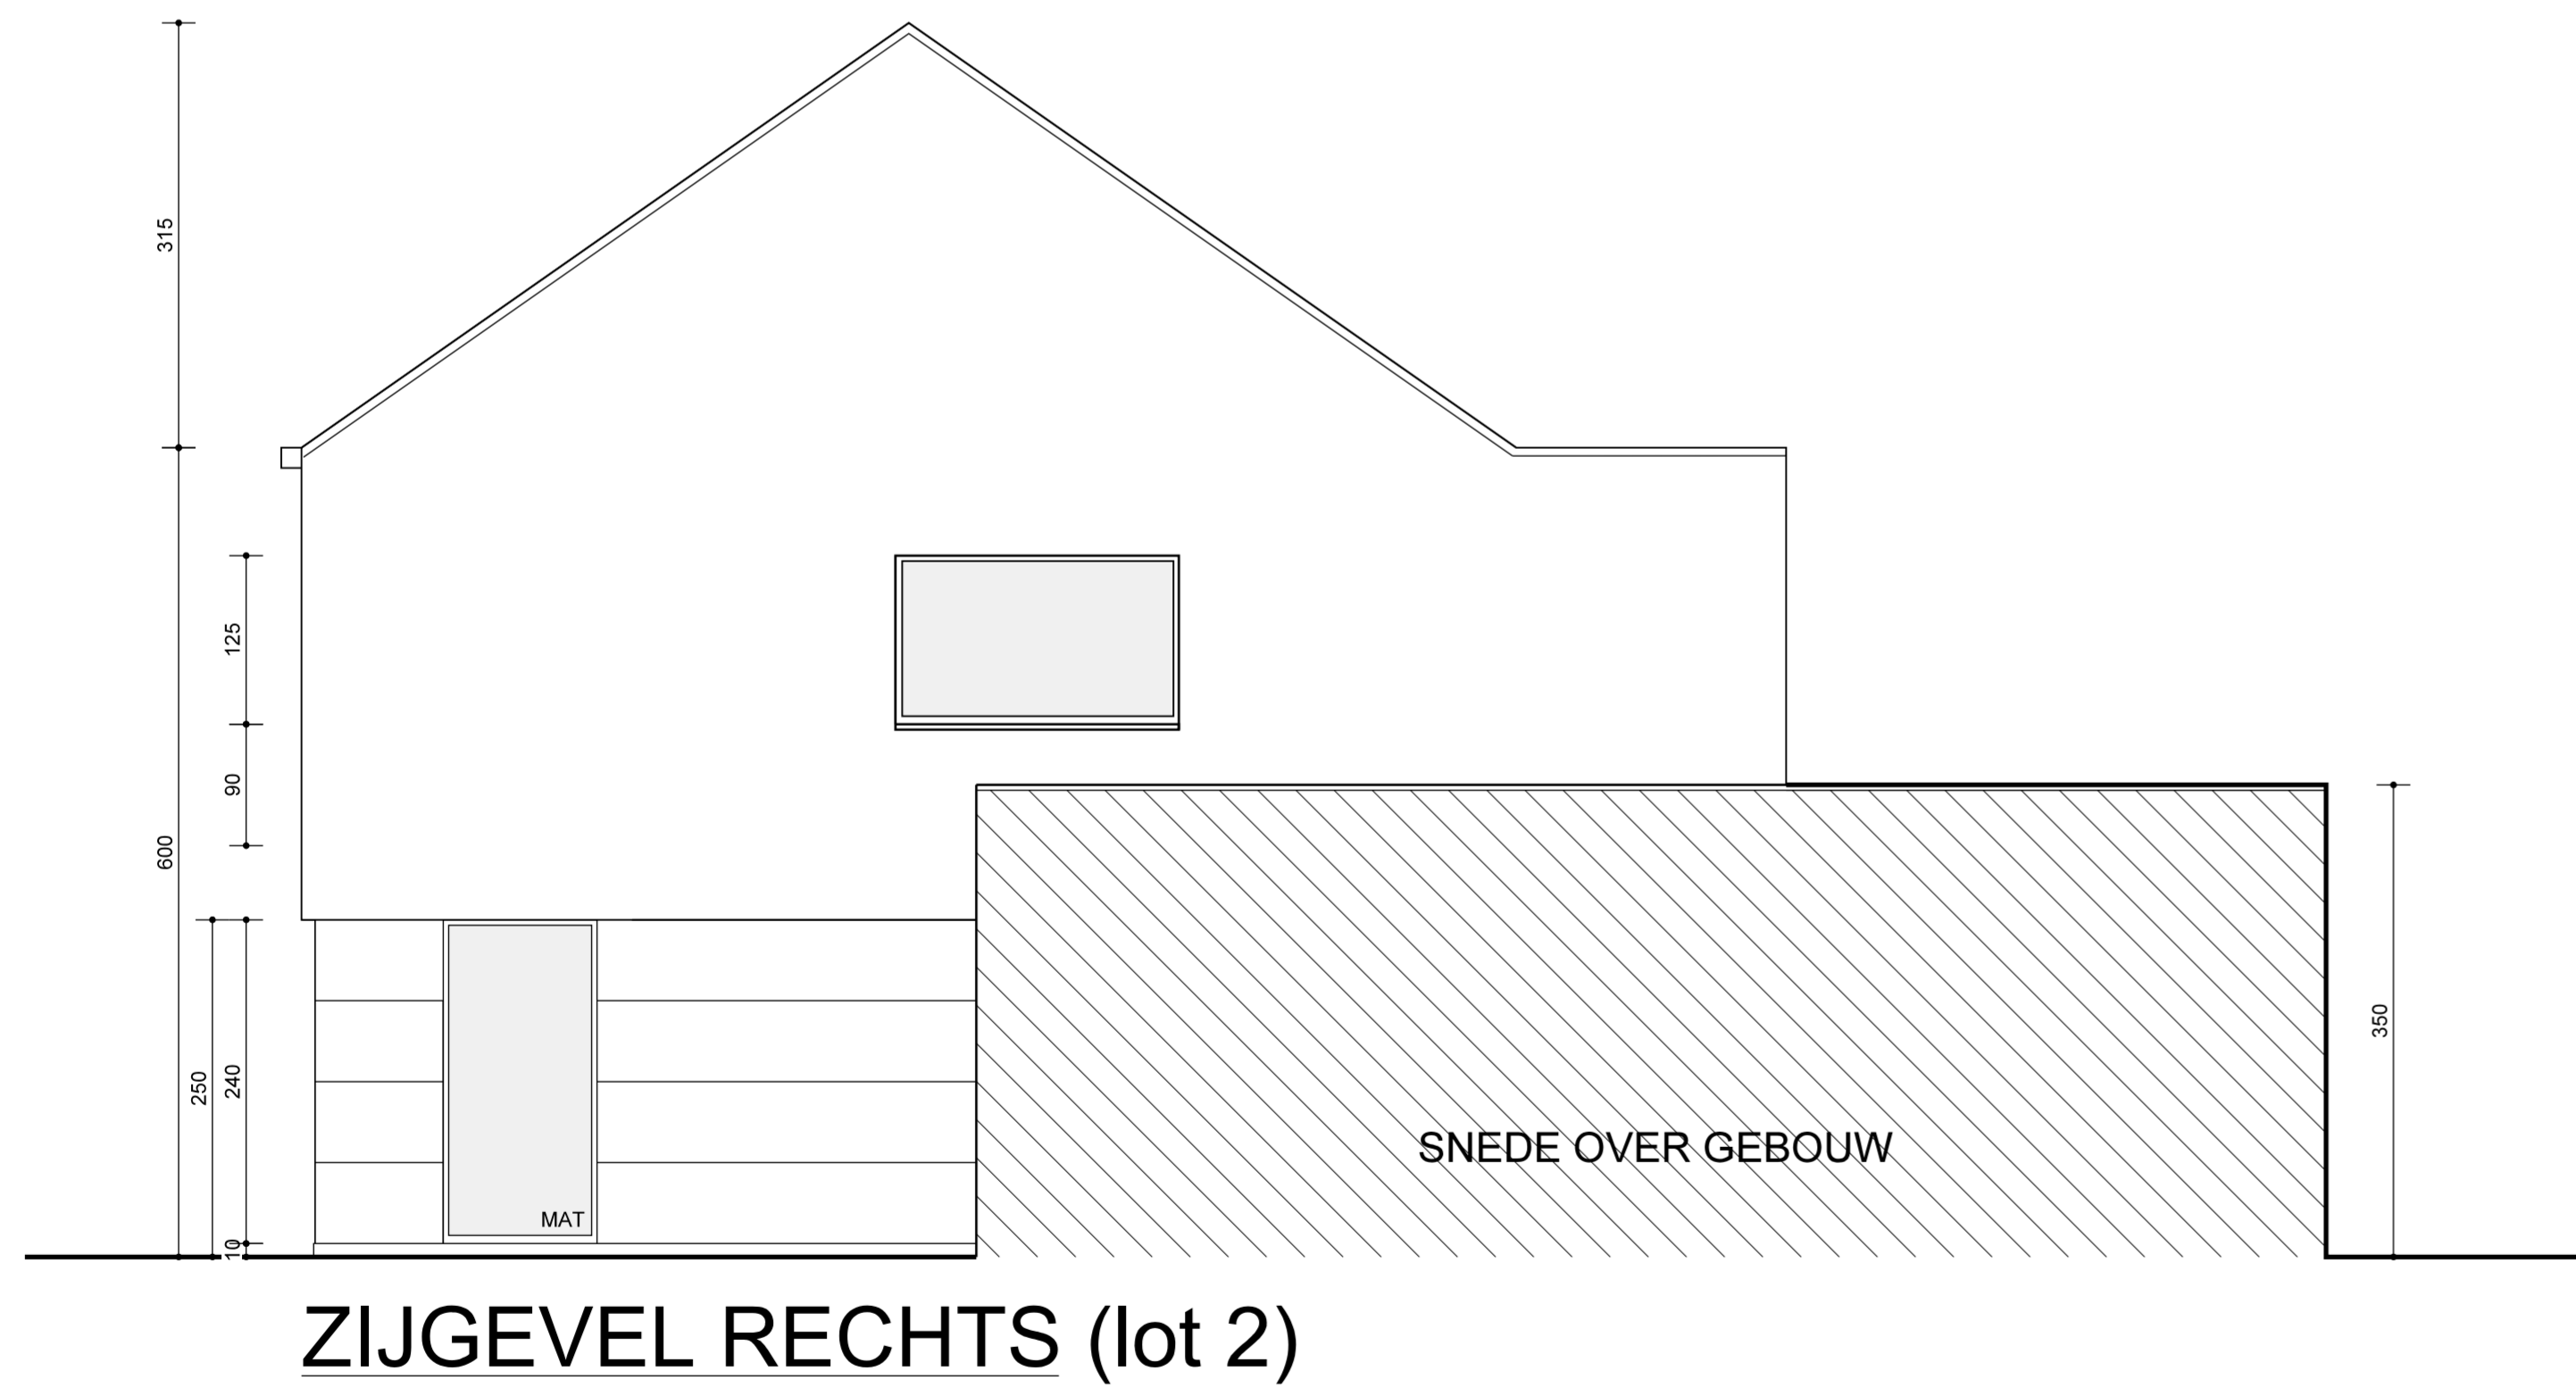

VERDIEPING

# PROJECT : Kerkenvelden, KONTICH (WAARLOOS)

VERDIEPING + ACHTERGEVEL

ARCHITECT : ABSOLUUT ARCHITECTEN BVBA  
 ALGEMENE AANNEMER : KETS WONINGBOUW BVBA

ontwerp / blad

2

© copyright  
 all rights reserved

ZIJGEVEL LINKS (lot 1)

ZIJGEVEL LINKS (lot 3)

ZIJGEVEL RECHTS (lot 2)

SNEDE OVER INKOM (lot3)