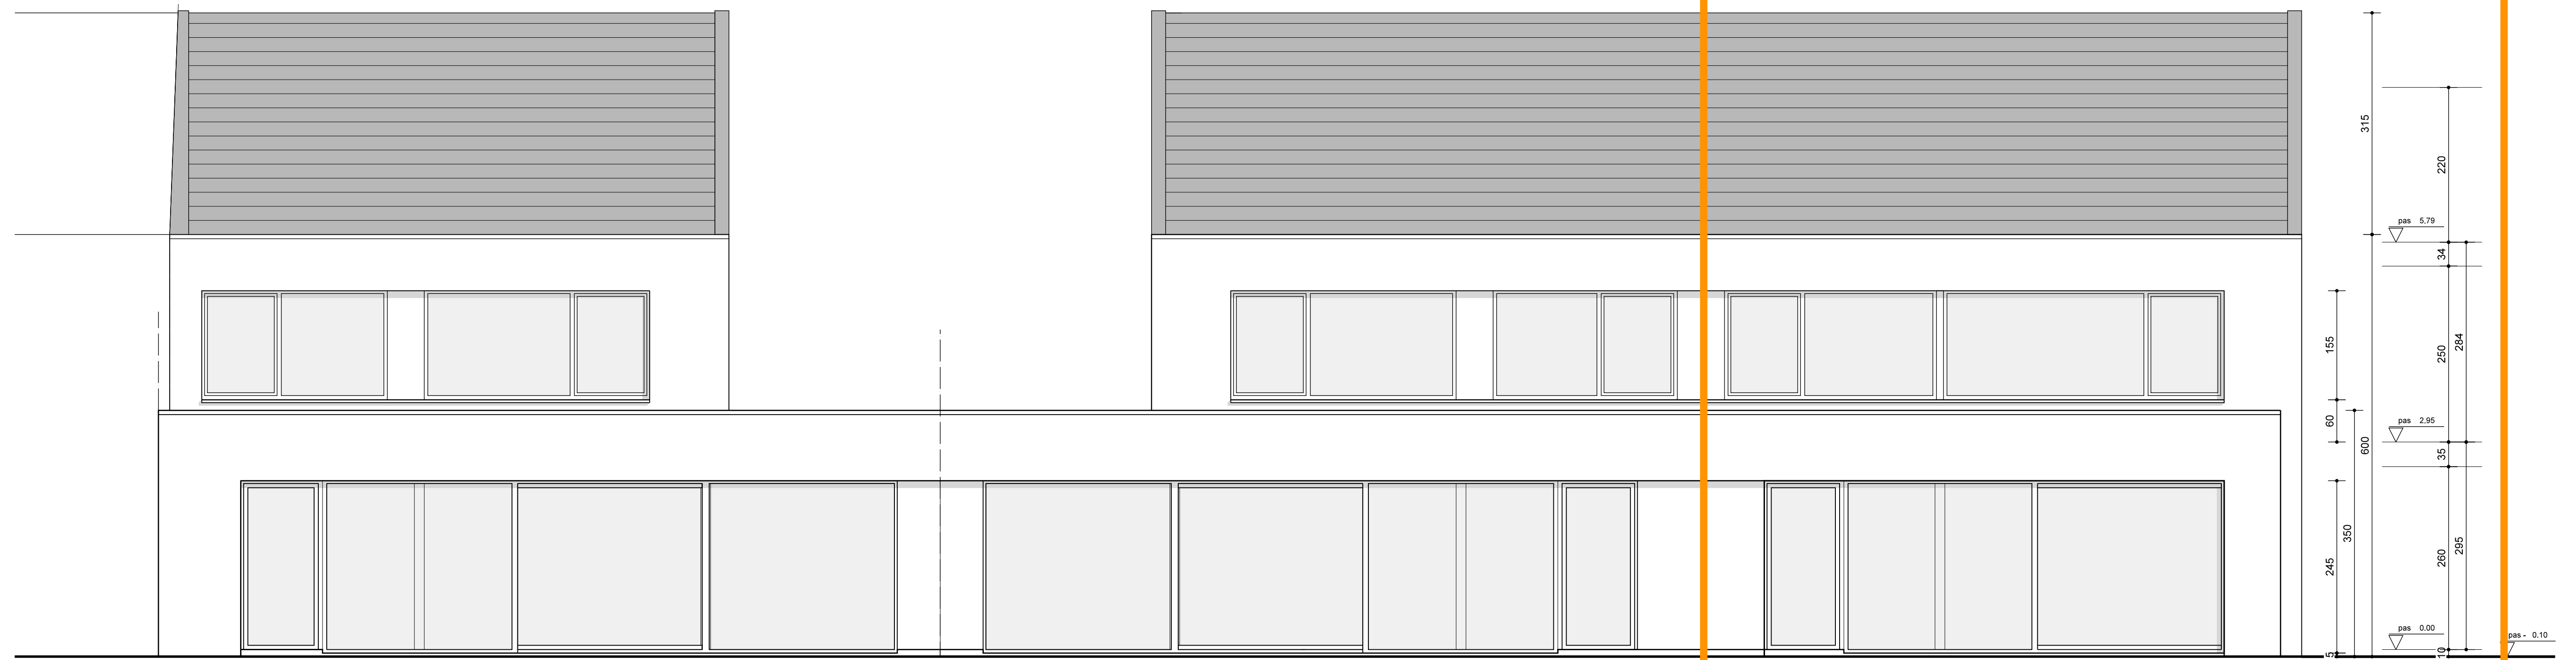

ACHTERGEVEL