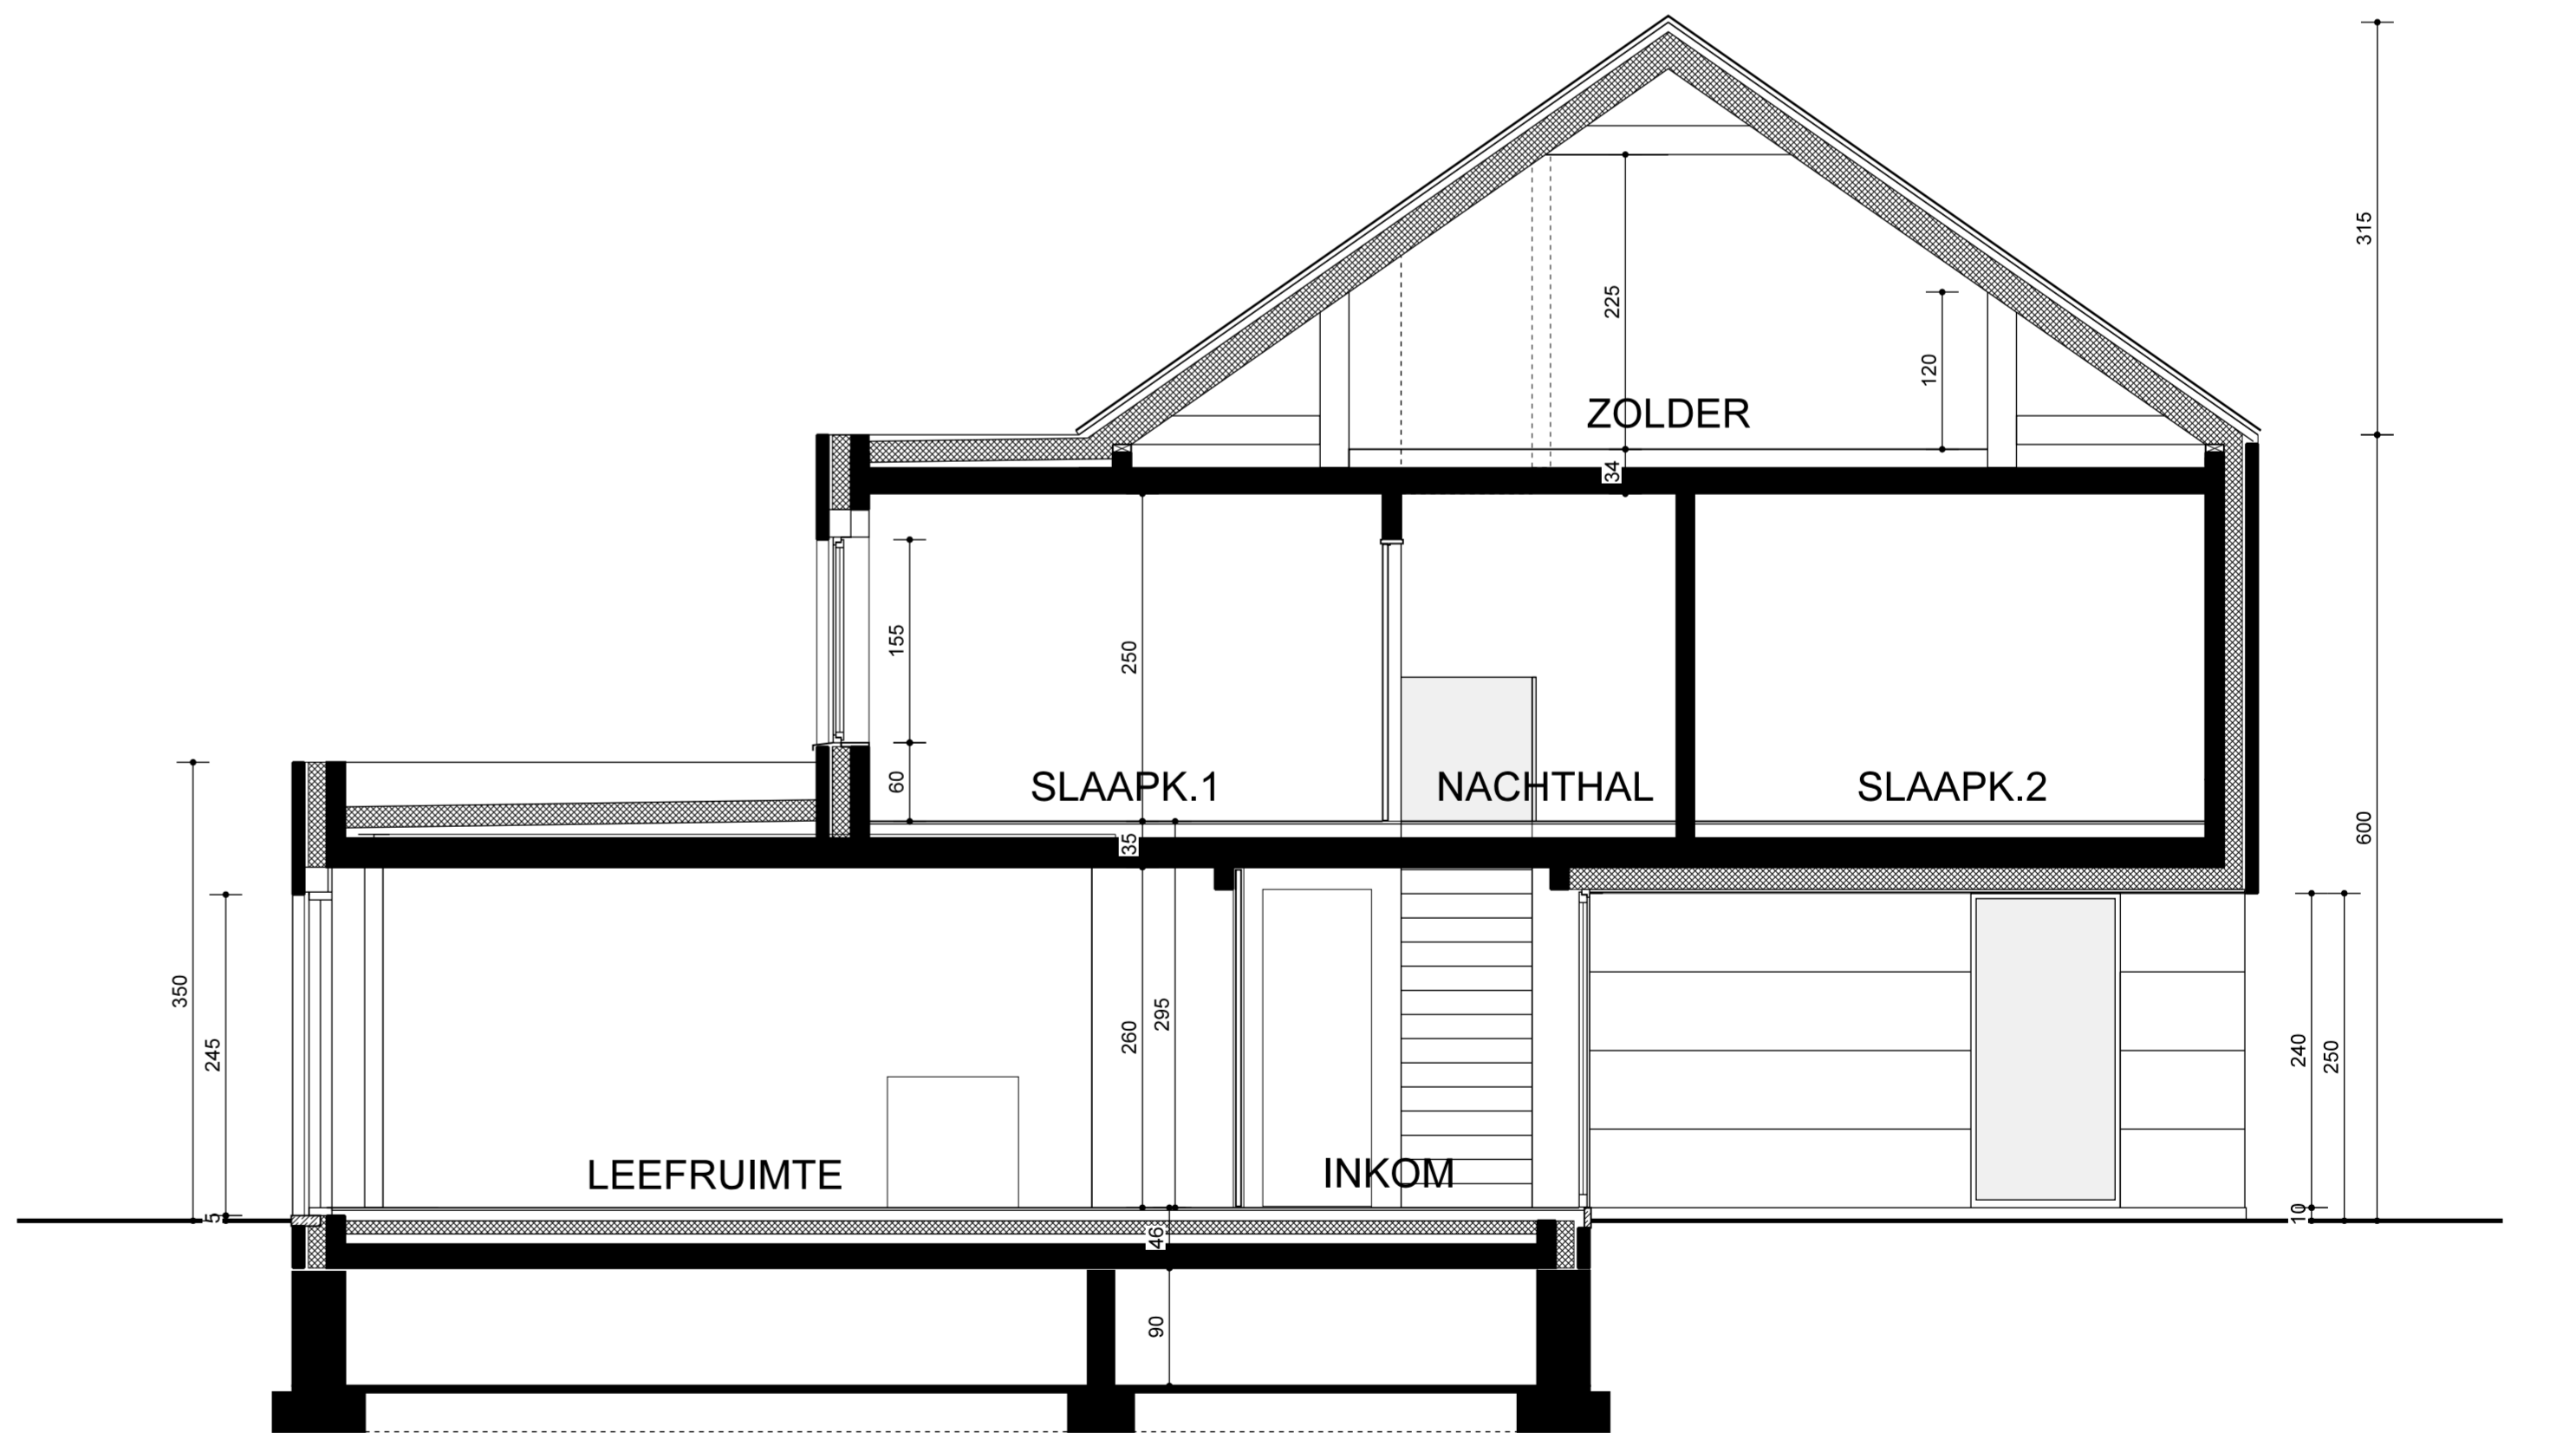

VERDIEPING

# PROJECT : Kerkenvelden, KONTICH (WAARLOOS)

VERDIEPING + ACHTERGEVEL

ARCHITECT : ABSOLUUT ARCHITECTEN BVBA  
 ALGEMENE AANNEMER : KETS WONINGBOUW BVBA

ontwerp / blad

2

© copyright  
 all rights reserved

ZIJGEVEL LINKS (lot 1)

ZIJGEVEL LINKS (lot 3)

ZIJGEVEL RECHTS (lot 2)

SNEDE OVER INKOM (lot3)